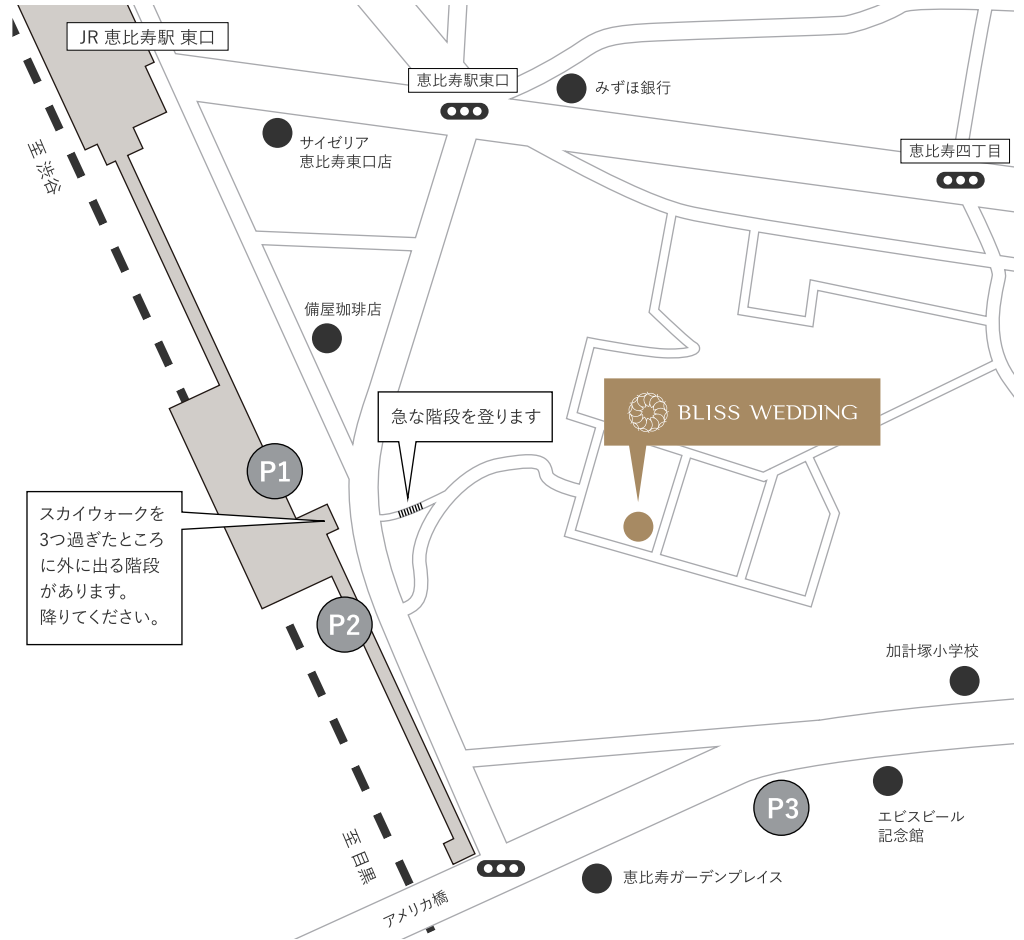

ACCESS
アクセス

JR 恵比寿駅より徒歩 4 分 / 地下鉄恵比寿駅より徒歩 5 分

PARKING
近隣駐車場

- P1 タイムズ アトレ恵比寿 30 分 / 400 円 24 時間出庫可能 最大 2,300 円
- P2 タイムズ アトレ恵比寿 30 分 / 400 円 24 時間出庫可能 最大 2,300 円
- P3 恵比寿ガーデンプレイス駐車場 15 分 / 160 円 7:00~24:00 利用可能
最大 3,000 円 / 恵比寿ガーデンプレイス内での買い物割引あり